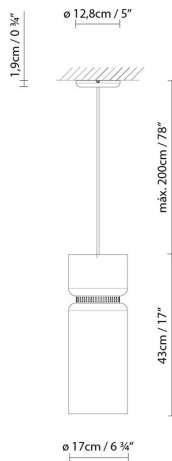

ASPEN S17B LED