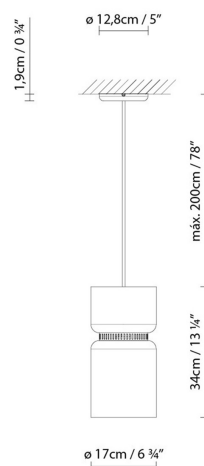

ASPEN S17A (E27)