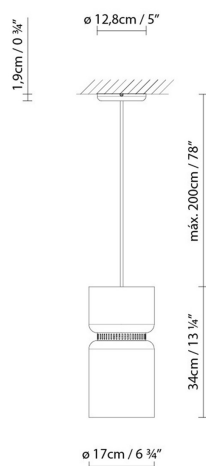

ASPEN S17A LED