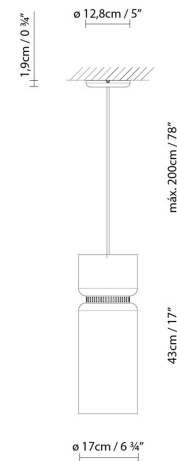

ASPEN S17B (E27)